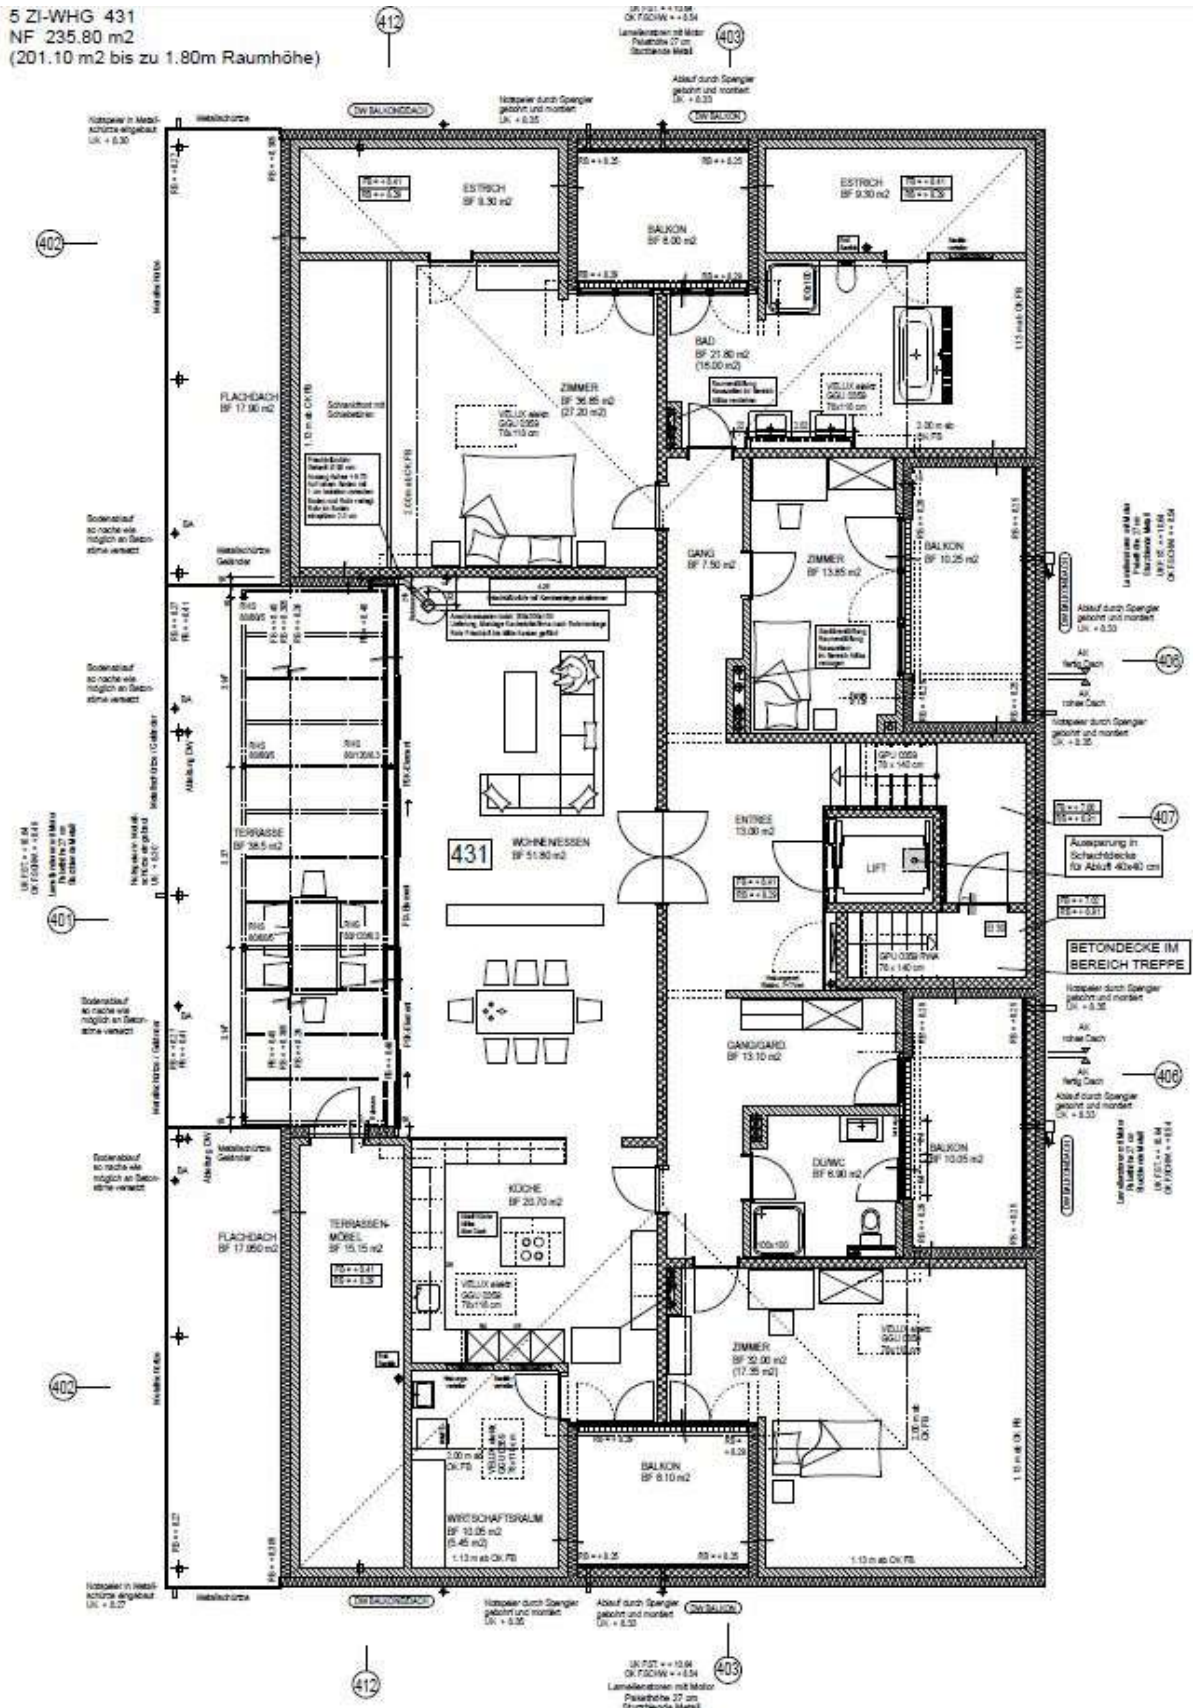

5 Zi-WHG 431  
 NF 235.80 m<sup>2</sup>  
 (201.10 m<sup>2</sup> bis zu 1.80m Raumhöhe)

Attika