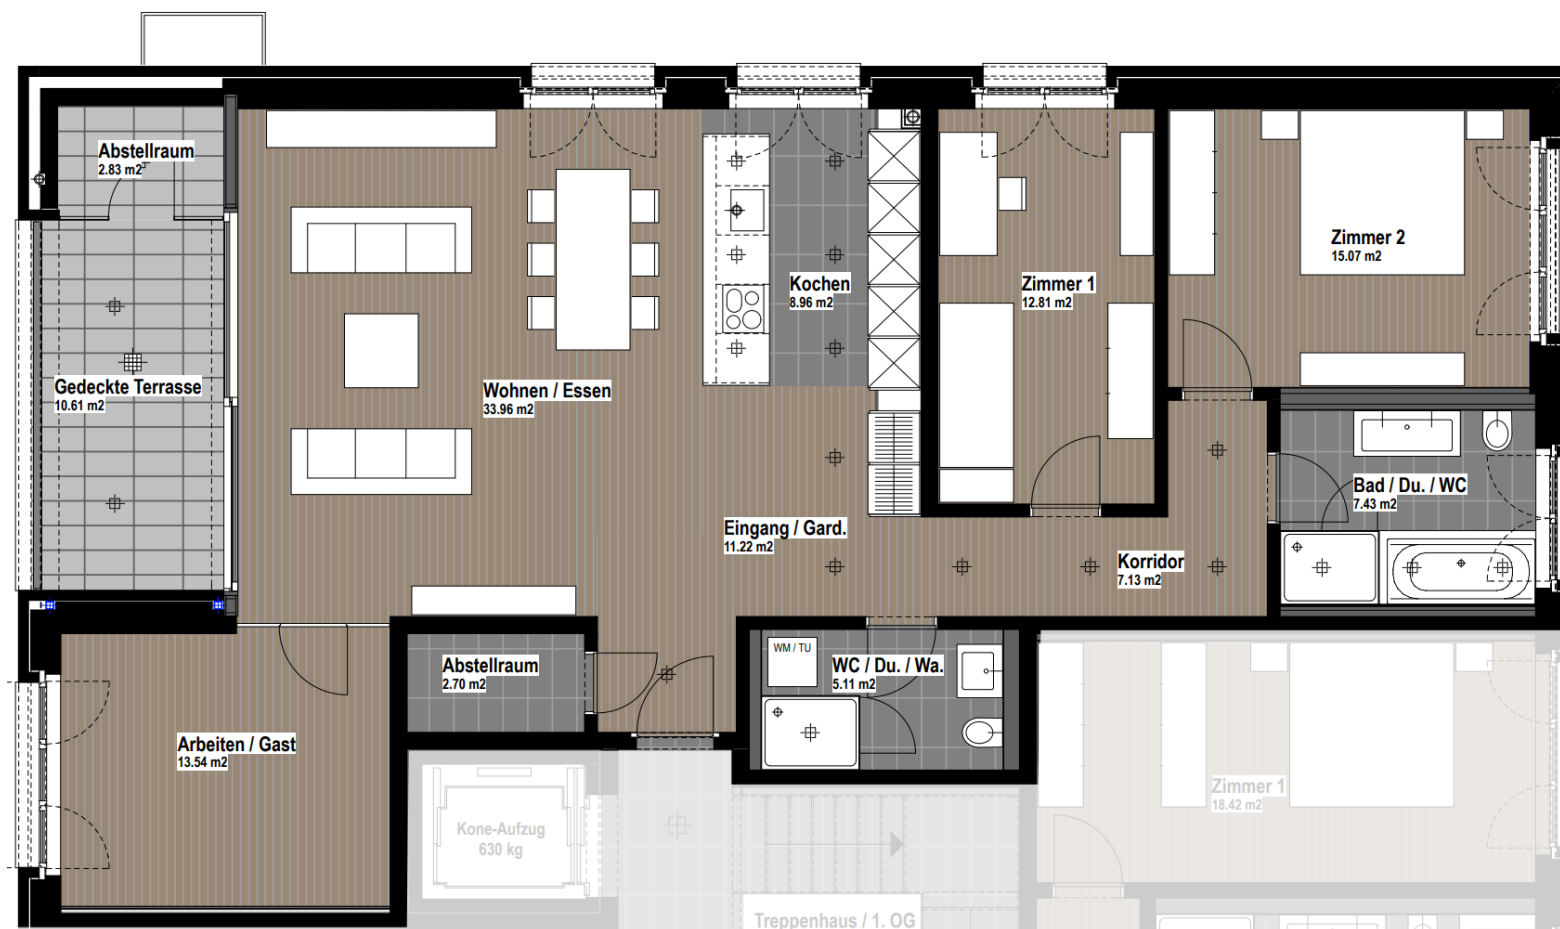

Wohnung 9
Nettowednfläche = 117.93m²
Terrasse = 13.44m²

2. Obergeschoss