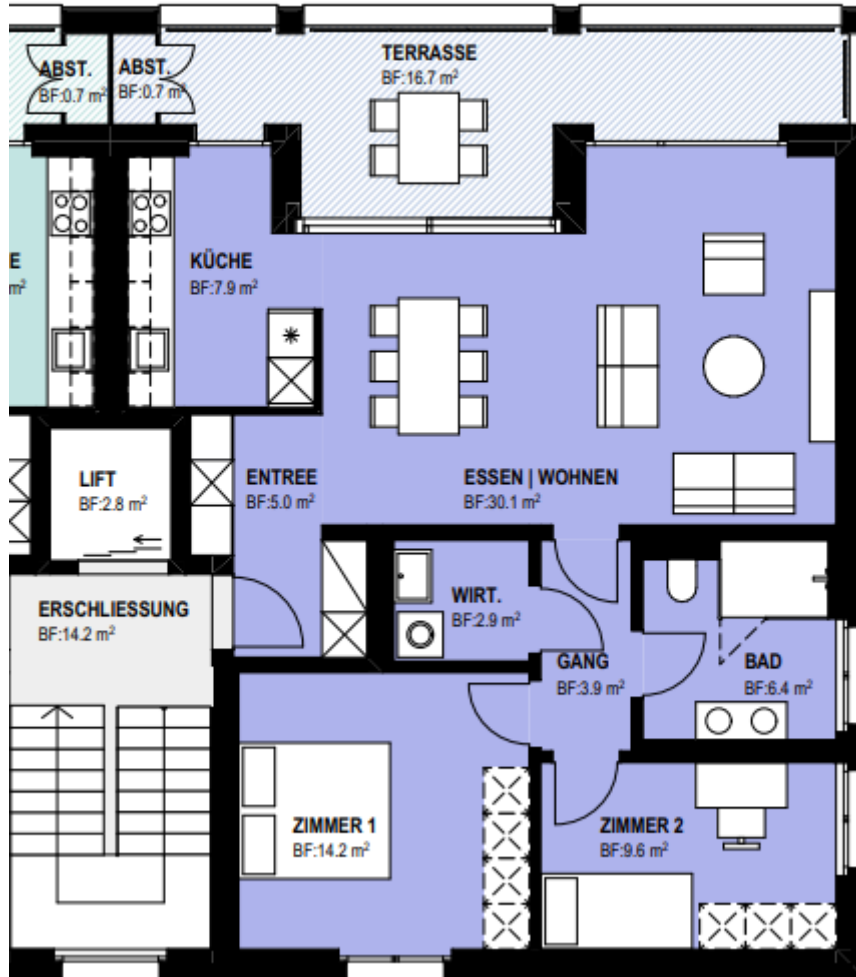

WHG 3.2

3.5 ZI-WHG NGF 80.0m²

Attika Wohnung Süd-West