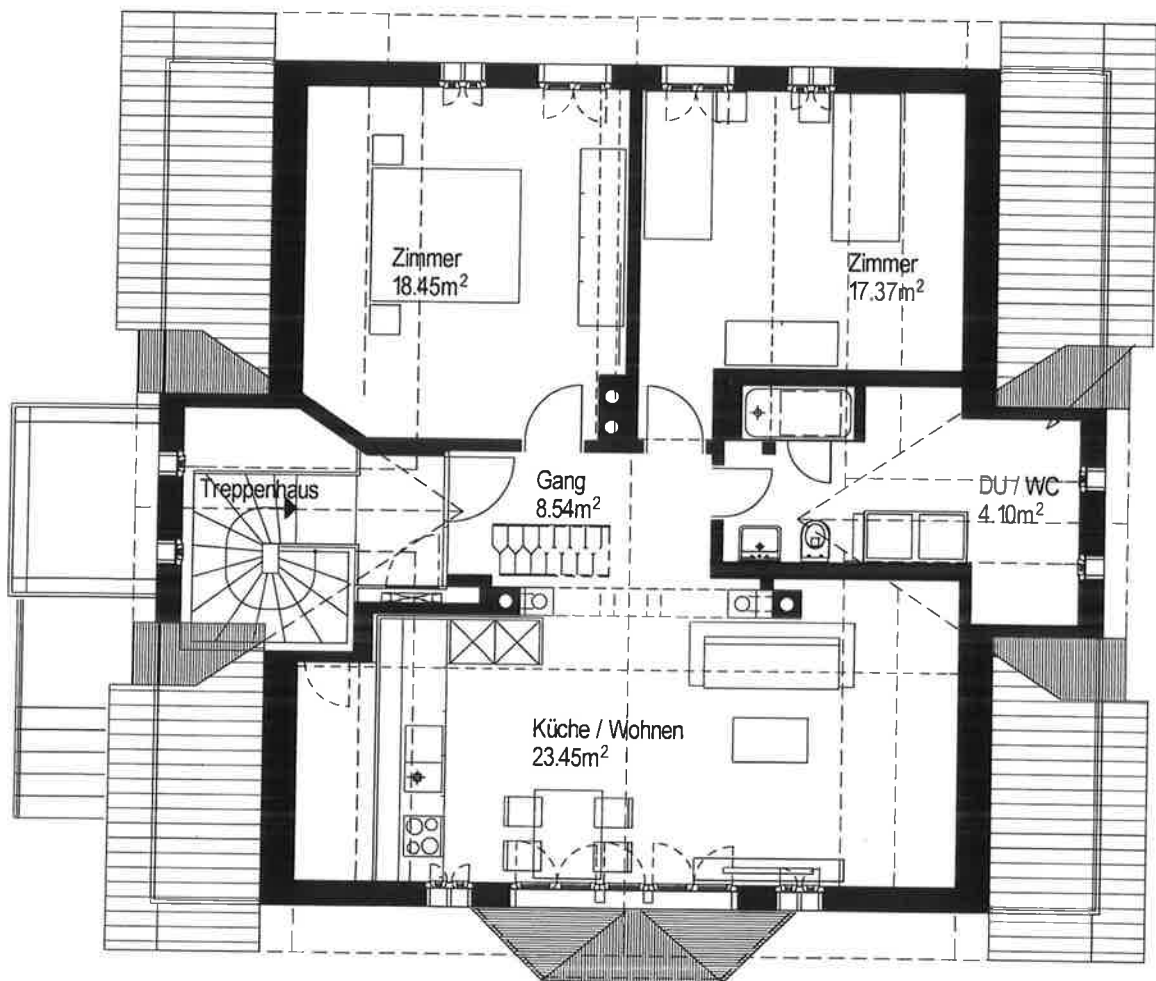

# Dachgeschoss / Estrich Wohnung 4

Wohnung 4	
Wohnfläche	93.23m <sup>2</sup>
Keller	6.66m <sup>2</sup>